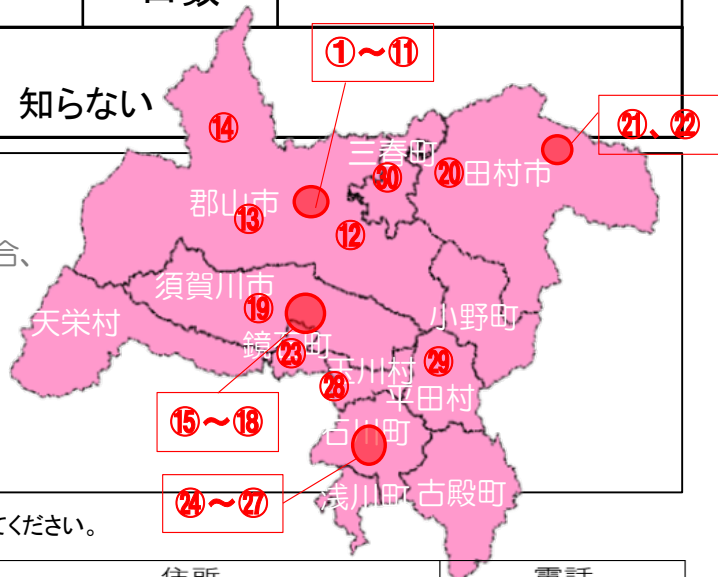

プレゼント商品例 ※イメージ

ふくなかすいーつとは？

県中地域や福島県産の農産物を使用して、県中地域で作られたお菓子のこと
◇県中地方・地域特産品創出クラスター分科会を通じて開発した商品
◇菓子店や農業者等の皆様が独自に作った商品
福島県県中農林事務所でホームページ掲載やイベント出展等を通じてPRしています。

ご応募
お問い合わせ

宛先 〒963-8540 福島県郡山市麓山1-1-1
福島県県中農林事務所 企画部 地域農林企画課
ふくなかすいーつ消費拡大キャンペーン 担当 宛

TEL 024-935-1510

FAX 024-935-1314

MAIL kikaku.af02@pref.fukushima.lg.jp

応募用紙はチラシ裏面です

ふくなかすいーつ消費拡大キャンペーン応募用紙

(ふりがな) お名前	()		
ご住所	〒		
電話番号		口数	

「ふくなかすいーつ」をご存知ですか？
 以前から知っていた ・ 初めて知った ・ 知らない

こちらにレシートを貼ってください。
 レシートの合計金額700円で1口です。
 (例) 500円のレシートと300円のレシートの場合、
 1口となります。
 ※いただいたレシートは返却しませんので
 御了承ください。
 ※お手持ちの便せん等上記の必要事項を記入の上、
 レシートと一緒に送りいただいても応募可能
 です。